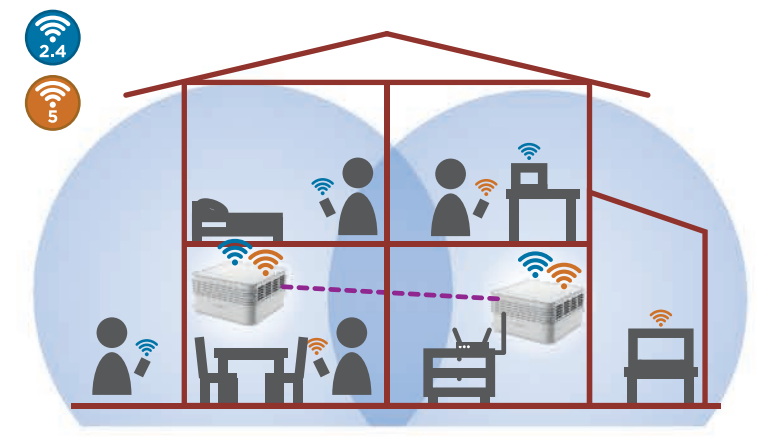

ATRIA Mesh App

SERVICE		CENTER	
AT	✉ support_at@strong.tv 0820 400 150 (€ 0,12/Min. österr. Festnetz)	FR	✉ support_fr@strong.tv
BG	✉ support_bg@strong.tv +359 32 634451	IT	✉ support_it@strong.tv 199 404 032 Da rete fissa 24,8 cent. al min. 12,5 cent. scatto alla risposta Da rete mobile max 49 cent. al min. 15,6 cent. scatto alla risposta
CEE	✉ support_hu@strong.tv +36 1 445 26 10	NL	✉ support_nl@strong.tv
DE	✉ support_de@strong.tv 0180 501 49 91 (€ 0,14/Min. deutsches Festnetz) (€ 0,42/Min. max. Mobilfunknetze)	PL	✉ support_pl@strong.tv 801 702 017
DK	✉ support_dk@strong.tv	UA	✉ support_ua@strong.tv +380 (44) 238 61 50

www.strong.tv

Supplied by STRONG Austria
Represented by STRONG Ges.m.b.H
Teinfaltstraße 8/4.Stock
A-1010 Vienna, Austria
Email: support_fr@strong.tv
Wi-Fi is a registered trademark of Wi-Fi Alliance®
© STRONG 2022. All rights reserved

MP-0000067365

www.strong.tv

April 21, 2022 6:27 pm