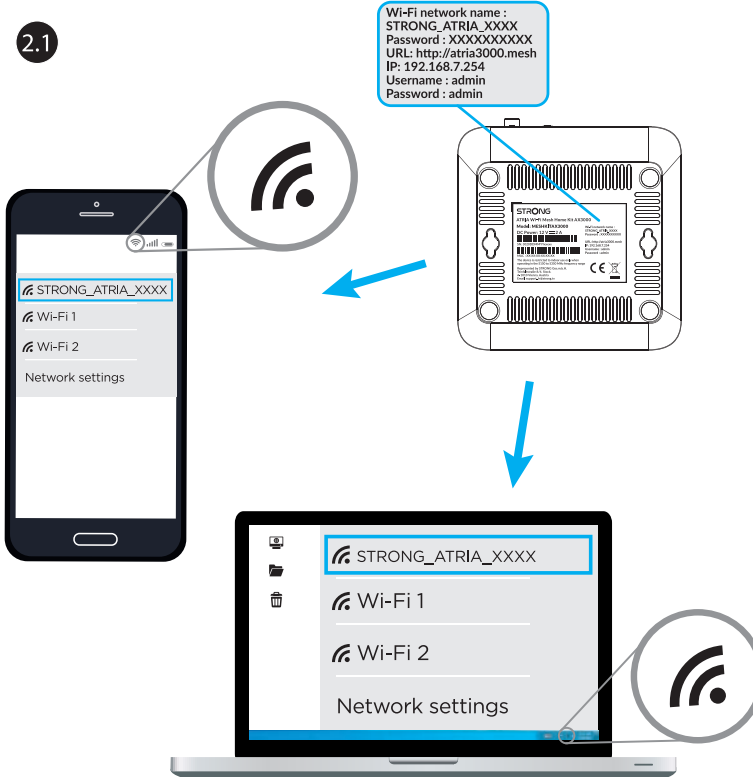

STRONG

3000 Mbit/s

ATRIA WI-FI MESH HOME KIT AX3000

High Performance Mesh Wi-Fi 6 System

Installation Instructions
Installationsanleitung
Instructions d'installation
Istruzioni per l'installazione
Instrucciones de instalación
Instruções de instalação
Installatie instructies
Installationsvejledning
Installasjonsinstruksjon
Installationsanvisning

Telepítési Utasítás
Pokyny pro instalaci
Inštaláčnè pokyny
Instrukcja instalacji
Urpute za postavljanje
Инструкции за инсталиране
Instrucțiuni de instalare
Οδηγίες εγκατάστασης
Kurulum Kilavuzu
Інструкції по установке
Інструкції з встановлення

2x

2x

1x