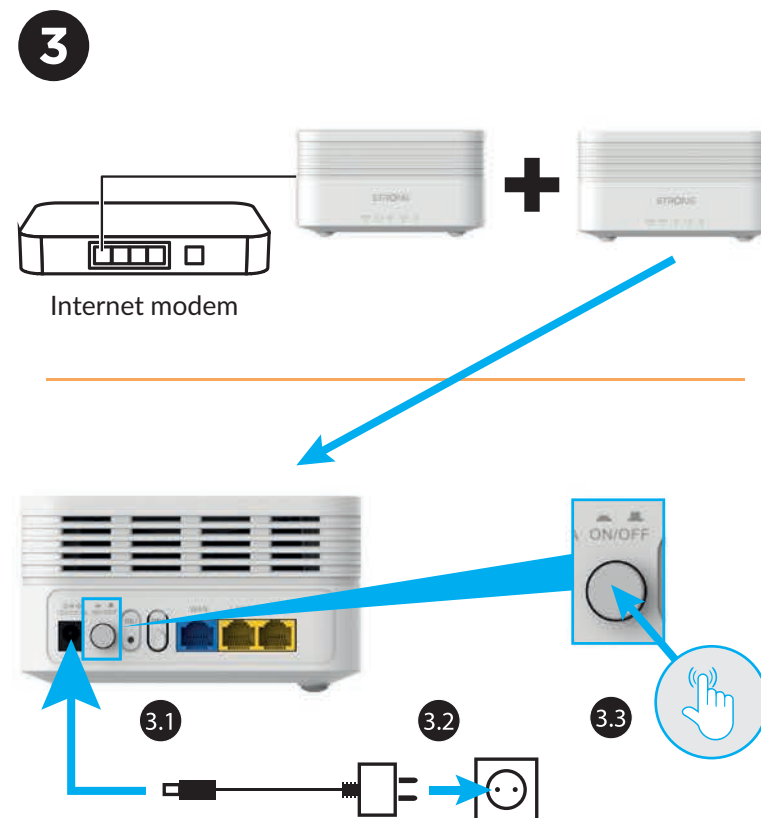

STRONG

3000 Mbit/s

ATRIA WI-FI MESH HOME KIT AX3000

High Performance Mesh Wi-Fi 6 System

Installation Instructions
Installationsanleitung
Instructions d'installation
Istruzioni per l'installazione
Instrucciones de instalación
Instruções de instalação
Installatie instructies
Installationsvejledning
Installasjonsinstruksjon
Installationsanvisning

Telepítési Utasítás
Pokyny pro instalaci
Inštaláčnè pokyny
Instrukcja instalacji
Urpute za postavljanje
Инструкции за инсталиране
Instrucțiuni de instalare
Οδηγίες εγκατάστασης
Kurulum Kilavuzu
Інструкції по установке
Інструкції з встановлення

2x

2x

1x